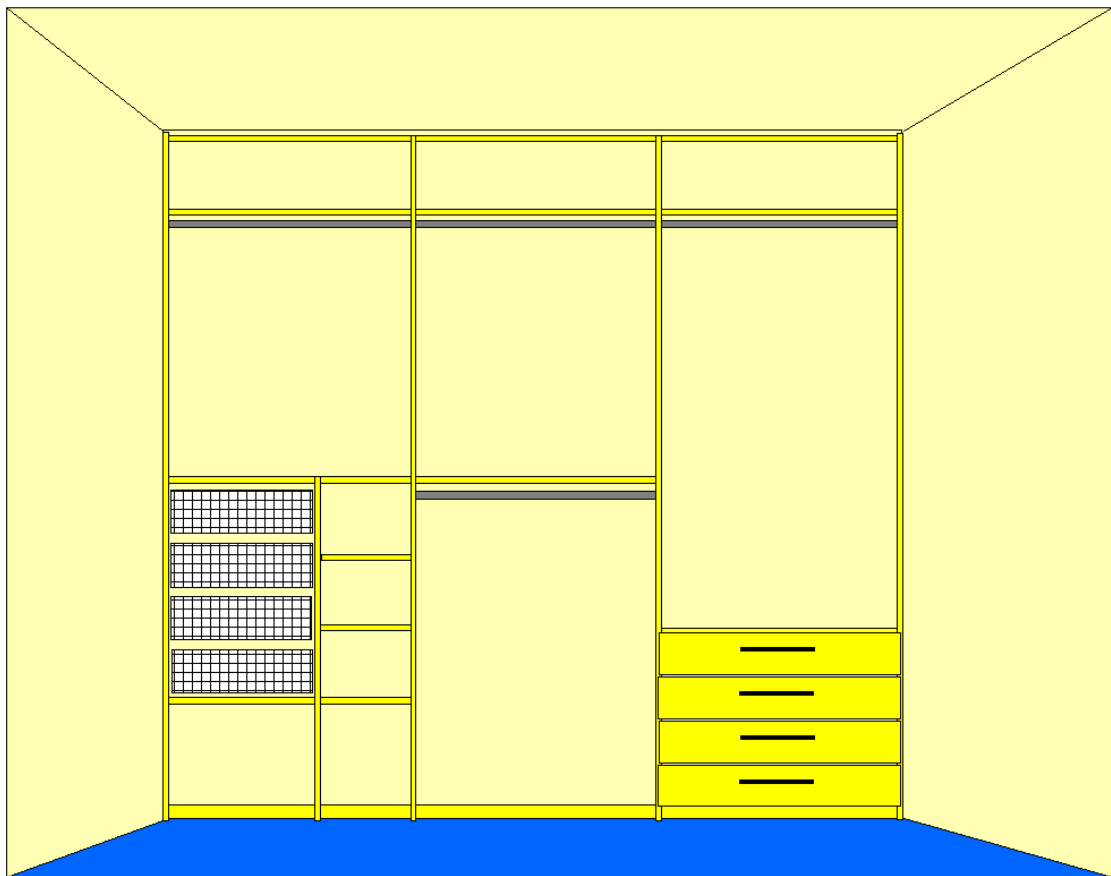

Mantei - Einrichtungsservice

- * Alu – Schiebetür – Systeme
- * Einbauschränke nach Maß
- * Büro und Praxiseinrichtungen
- * Individuelle Raumlösungen
- * Trockenbau und Systemtrennwände
- * Möbelmontagen aller Art

E-Mail: ralf.mantei@online.de
www.mantei-einrichtungsservice.de

Praxisbewährte Regalsysteme.

Mantei - Einrichtungsservice

- * Alu – Schiebetür – Systeme
- * Einbauschränke nach Maß
- * Büro und Praxiseinrichtungen
- * Individuelle Raumlösungen
- * Trockenbau und Systemtrennwände
- * Möbelmontagen aller Art