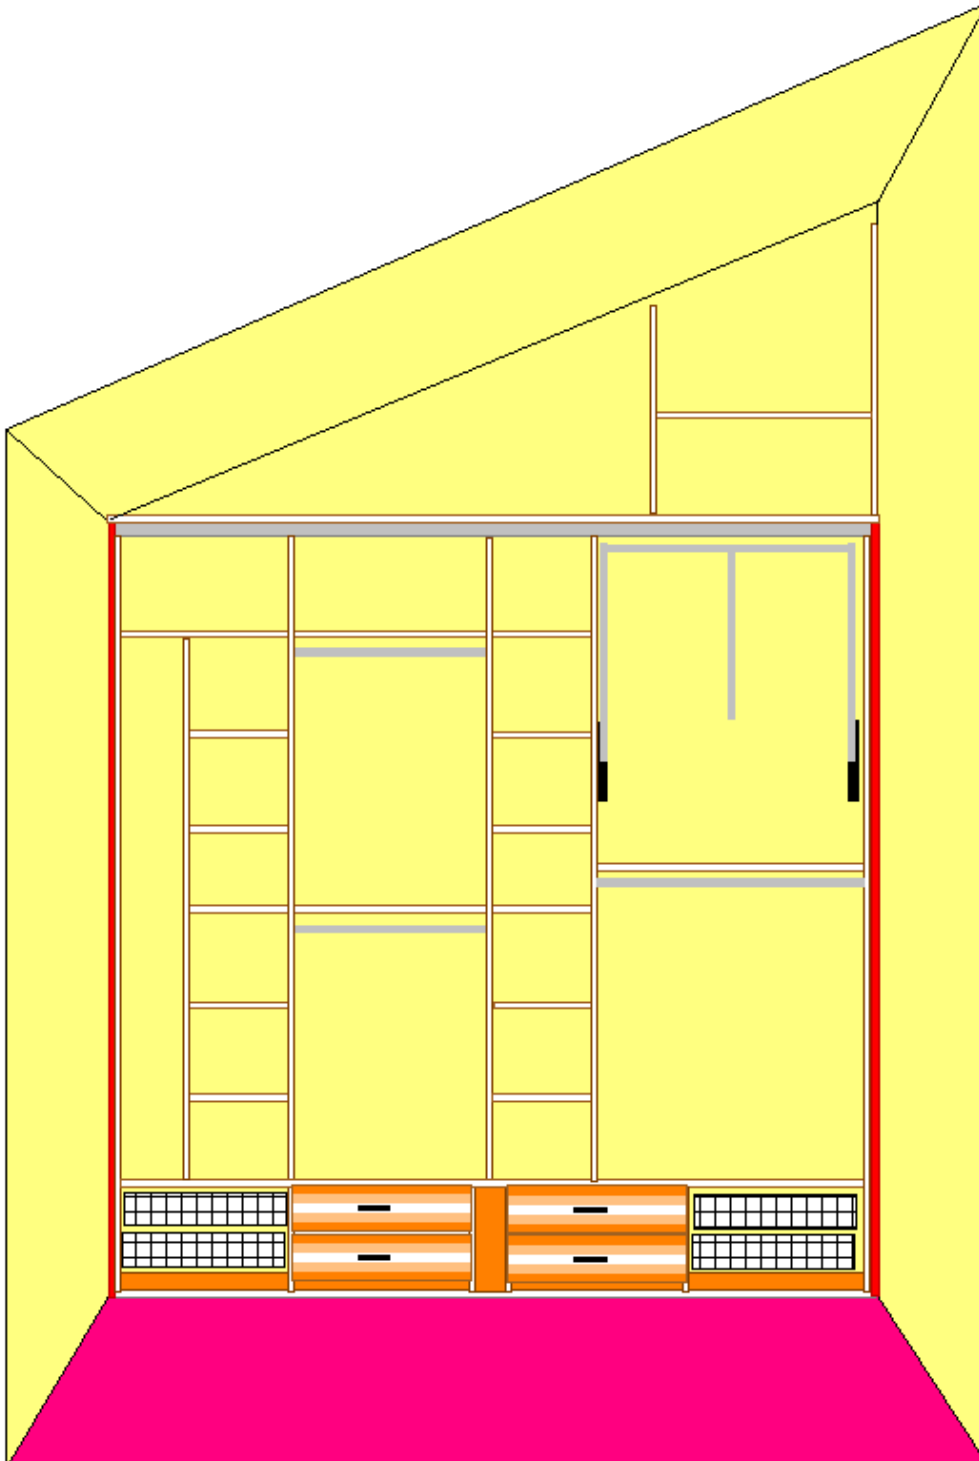

Mantei - Einrichtungsservice

- Alu – Schiebetür – Systeme
- Einbauschränke nach Maß
- Büro und Praxiseinrichtungen
- Individuelle Raumlösungen
- Trockenbau und Systemtrennwände
- Möbelmontagen aller Art

E-Mail: ralf.mantei@online.de
www.mantei-einrichtungsservice.de

Praxisbewährte Regalsysteme.