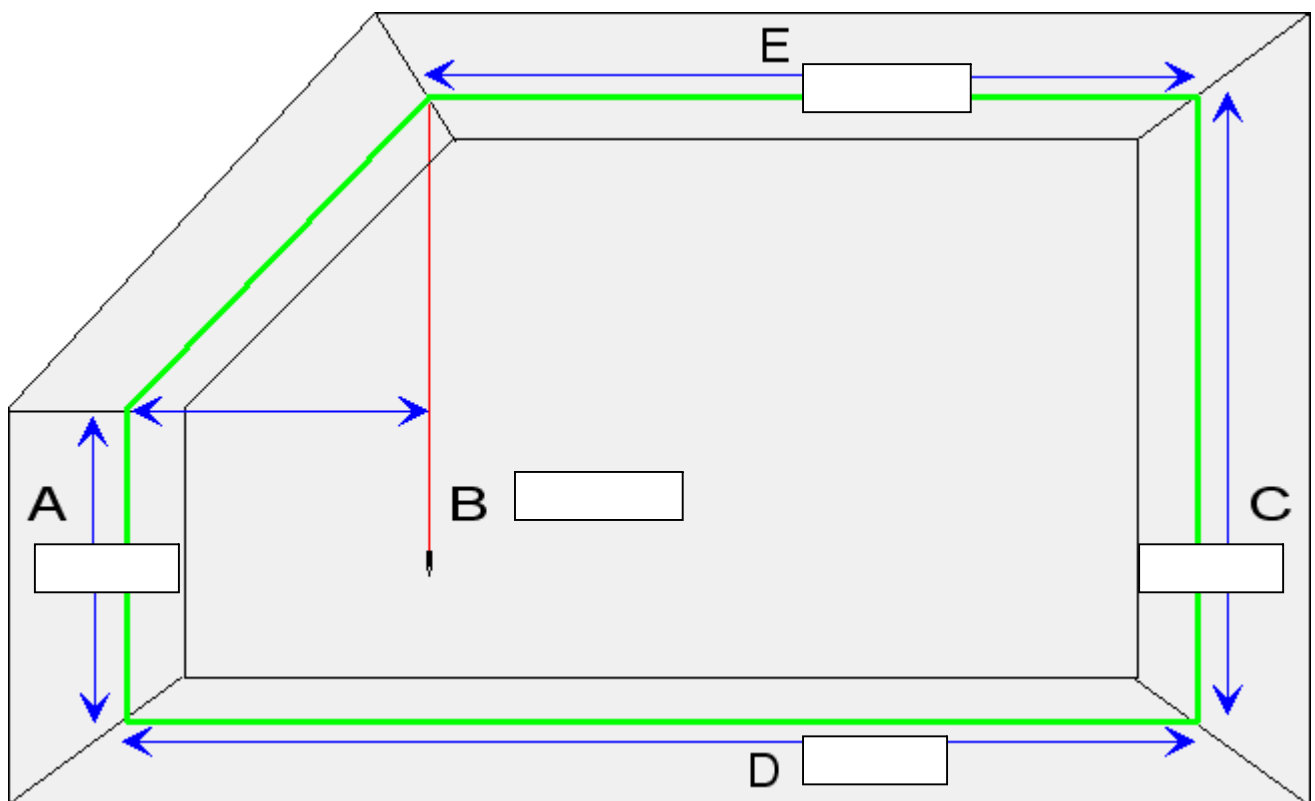

E-Mail: ralf.mantei@online.de
www.mantei-einrichtungsservice.de

Mantei – Einrichtungsservice
Demminer Str. 10
17087 Altentreptow

Aufmassblatt für einen Schrägtürschrank mit einer linken Schräge.

Der erste schritt für ihr Aufmaß, bitte messen Sie in dem Bereich wo die Schrankfront stehen soll das Abseitenmaß links, das Höhenmaß rechts, die Breite am Fußboden und an der Decke bis zur Schräge.

Das Maß B: lässt sich am besten mit einem Lot ermitteln. (als Hilfe kann man einen Bindfaden mit etwas schwerem am unterem ende benutzen, z.B. einem Esslöffel)

Gesamttiefe des Einbauschranks in mm:

Absender: