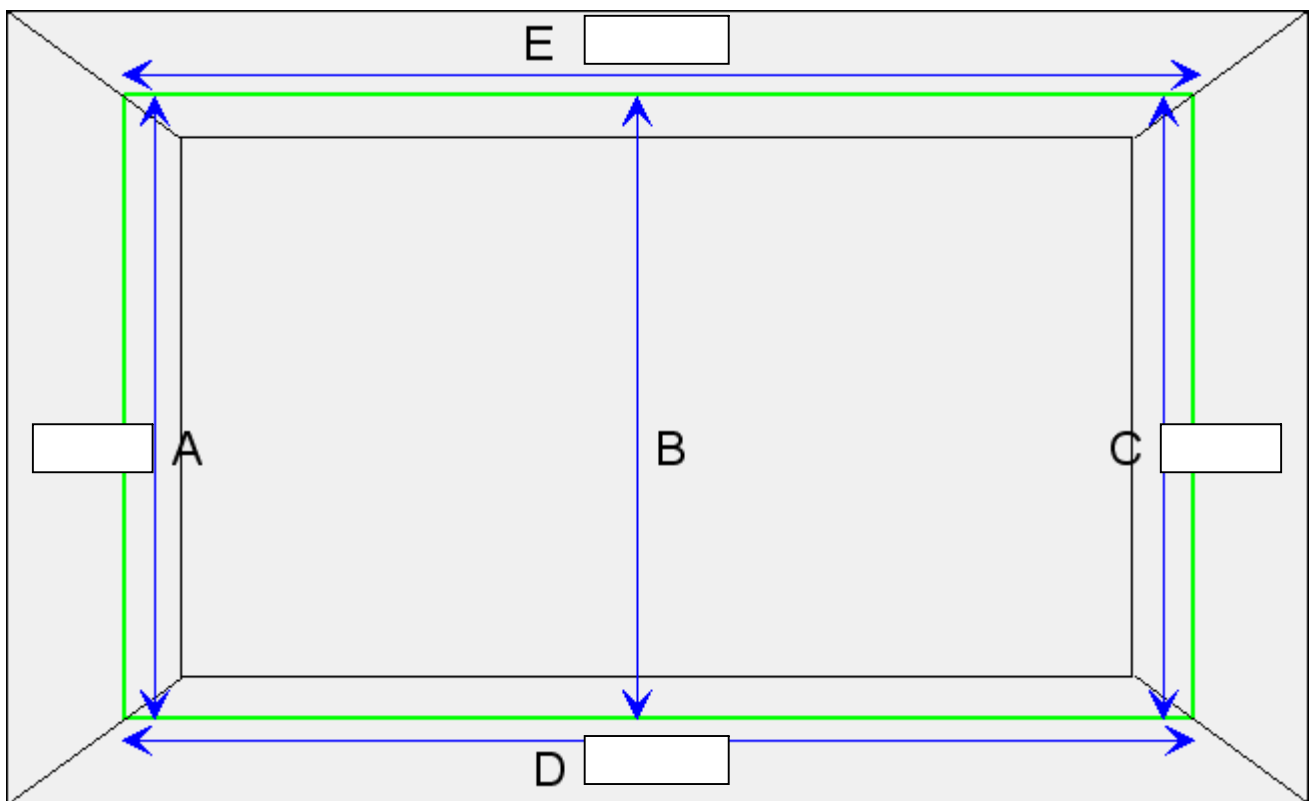

E-Mail: ralf.mantei@online.de
www.mantei-einrichtungsservice.de

Mantei – Einrichtungsservice
Demminer Str. 10
17087 Altentreptow

Aufmassblatt für gerade Schrankfronten.

Der erste schritt für ihr Aufmaß, bitte messen Sie in dem Bereich wo die Schrankfront stehen soll das Höhenmaß an den drei Verschiedenen stellen, die Breite bitte am Fußboden und an der Decke messen.