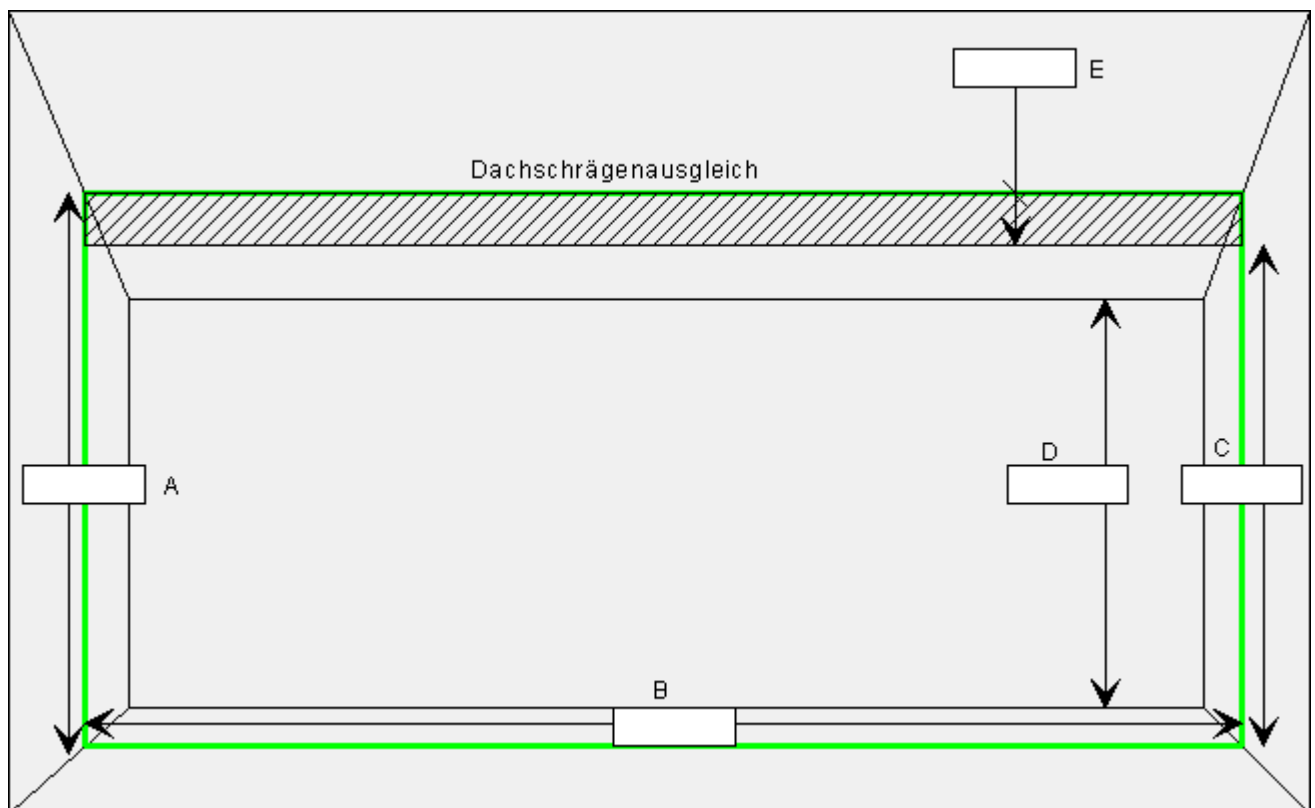

E-Mail: ralf.mantei@online.de
www.mantei-einrichtungsservice.de

Mantei – Einrichtungsservice
Demminer Str. 10
17087 Altentreptow

Aufmassblatt unter der Dachschräge.

Tragen sie die Maße ihres vorhandenen Raums in die Felder ein. Unter einer Dachschräge ist immer ein Deckenausgleich mit einzuplanen. (siehe dazu Zeichnung Seitenansicht Seite 2.)

Gesamtiefe des Einbauschranks in mm:

Absender:

Zeichnung Seitenansicht